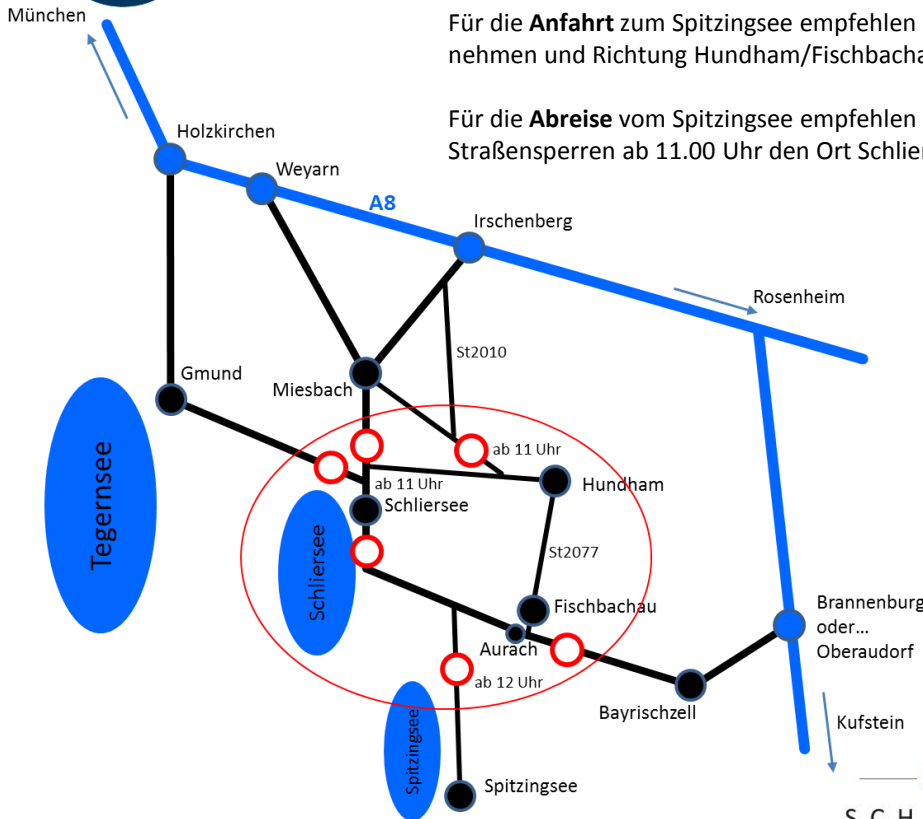

# ANWOHNER-INFORMATION

Liebe Anwohner,

am Sonntag, den **22. Juli 2018** findet der Sixtus Schliersee Alpentriathlon statt.

Aufgrund der Veranstaltung ergeben sich im Landkreis Miesbach Straßensperrungen von **ca. 11.00 bis ca. 15.00 Uhr**, über die wir Sie informieren möchten:

# STRASSENSPERREN // ZUFahrTEN

Für die **Anfahrt** zum Spitzingsee empfehlen wir von der A8 kommend die Ausfahrt Irschenberg zu nehmen und Richtung Hundham/Fischbachau über die St2010 und St2077 zu fahren.

Für die **Abreise** vom Spitzingsee empfehlen wir eine Abreise gegen 10.00 Uhr, um vor den Straßensperren ab 11.00 Uhr den Ort Schliersee zu durchfahren.

Es kommt zwischen **ca. 11.00 und ca. 15.00 Uhr** zu Straßensperren im Schlierachtal und Leitzachtal.

Davon sind insbesondere die Ortsdurchfahrten Schliersee sowie Hundham bis Fischbachau, Aurach und Spitzingsee betroffen.

Die Spitzingstraße ist ab ca. 12.00 Uhr ebenfalls bis ca. 15.00 Uhr gesperrt!

Ab spätestens 15 Uhr sind alle Straßen wieder frei!